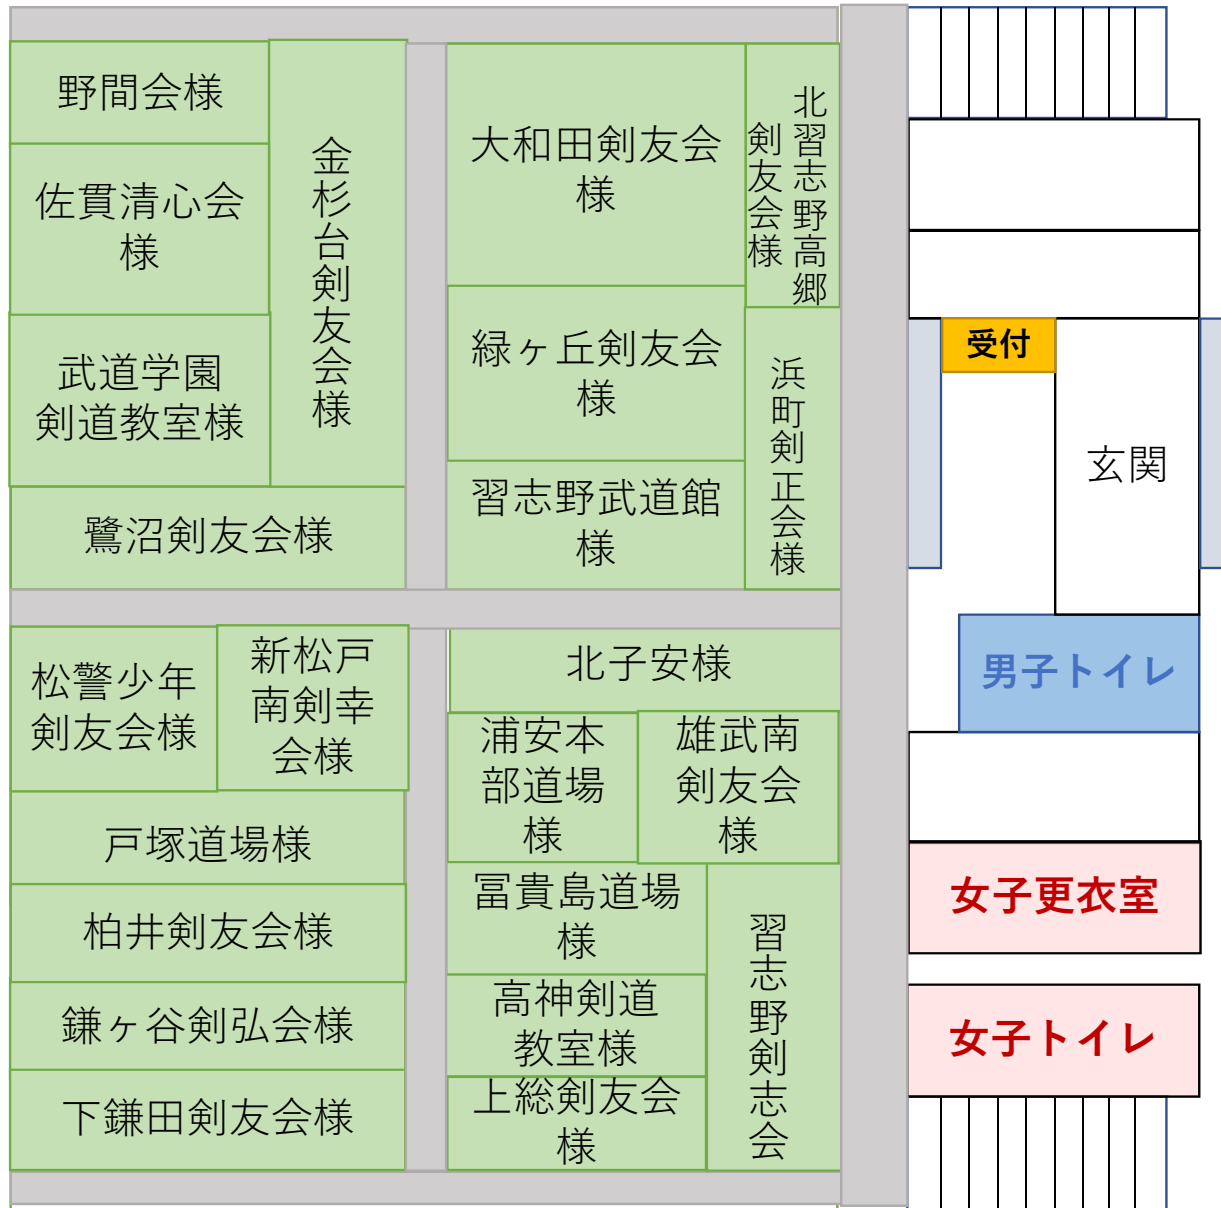

待機場所

体育館  
正面